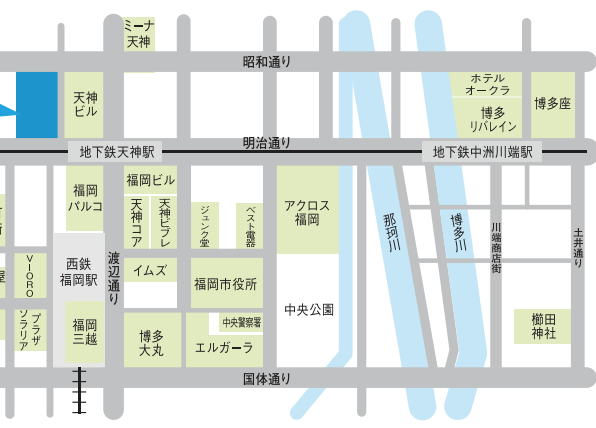

# くまもとフェア 福岡

来なっせ!!  
食べなっせ!!!

開催期間 11月9日(水) 11:00~18:00  
11月10日(木) 10:00~17:00

開催場所  
福岡銀行本店広場

あか牛バーガー いきなり団子 からし蓮根  
うにぎりコロッケ らーめん饅頭 阿蘇たかな他

## 熊本のおいしさが大集結!!

※写真はイメージです。

【会場】  
福岡銀行  
本店ビル  
福岡市中央区天神2-13-1