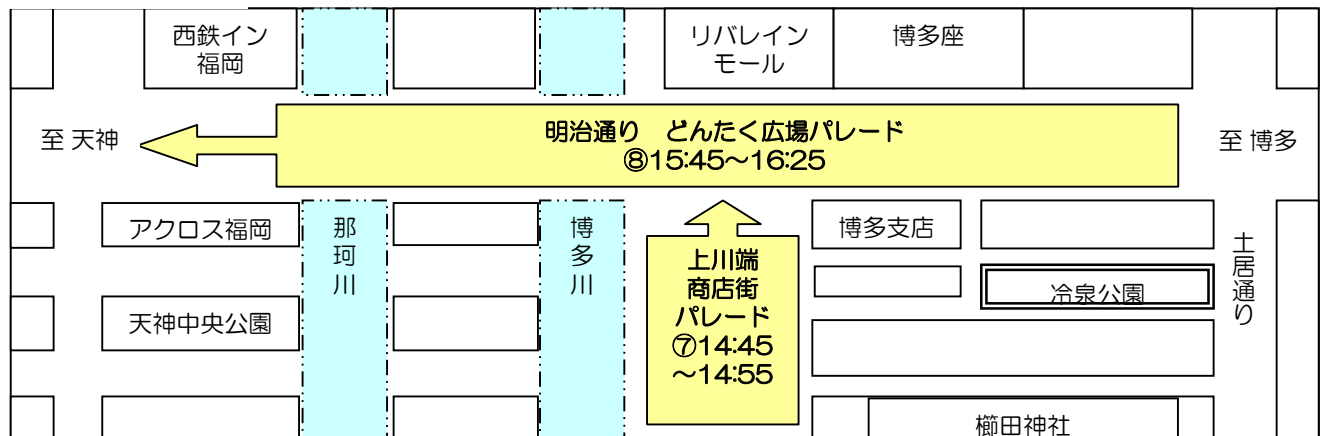

5月3日「ふくおかフィナンシャルグループ どんたくパレード隊」

■ スケジュール（予定） ※ 時間は前後することがあります。

■ パレード出演者

パレード隊スケジュール	
9:40	①ふくぎんどんたくステージ 【 出発式 】（約15分間）
10:05	②地下街パレード（約15分間）
10:30	③市役所お祭り本舞台（約10分間）
11:00	④岩田屋三越演舞台（約15分間）
11:30	⑤ふくぎんどんたくステージ（約15分間）
13:40	⑥ふくぎんどんたくステージ（約15分間）
14:45	⑦上川端商店街パレード（約10分間）
15:45	⑧どんたく広場パレード（約40分間）

・福岡銀行新入行員	44名
・親和銀行新入行員	14名
・福岡銀行吹奏楽団	41名
・福岡ファイヤーバードバトンチーム	12名
< 総勢 約111名 >	

■ 天神周辺

■ 川端周辺