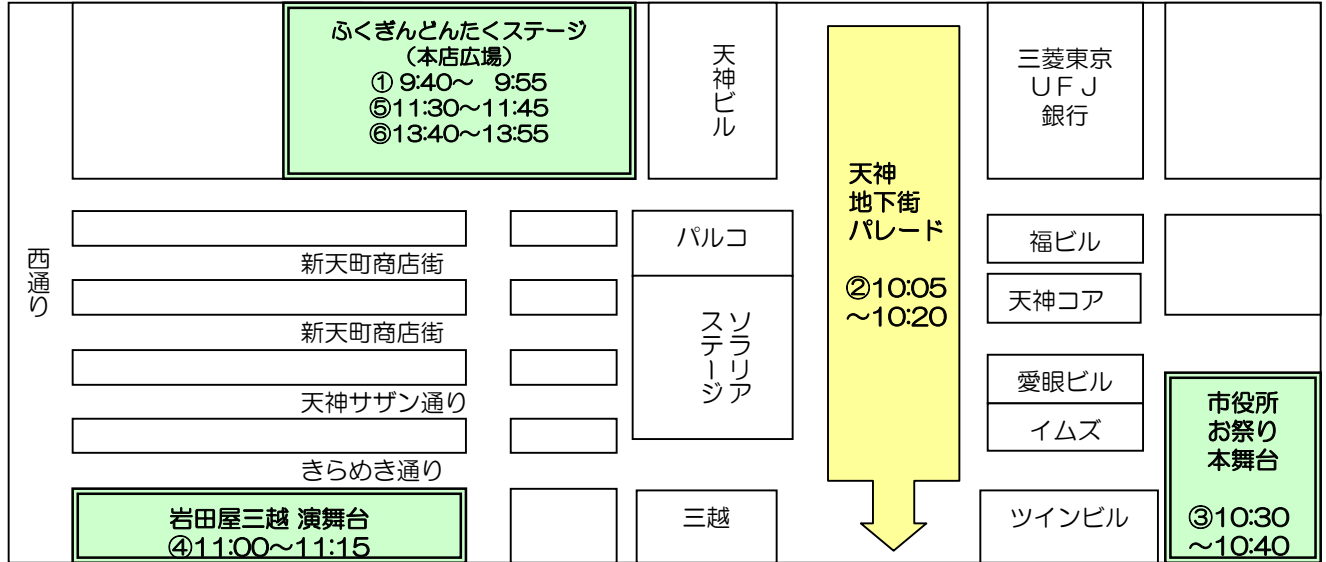

5月3日「ふくおかフィナンシャルグループ どんたくパレード隊」

■ スケジュール（予定） ※ 時間は前後することがあります。

■ パレード出演者

パレード隊スケジュール	
9:40	①ふくぎんどんたくステージ 【 出発式 】（約15分間）
10:05	②地下街パレード（約15分間）
10:30	③市役所お祭り本舞台（約10分間）
11:00	④岩田屋三越演舞台（約15分間）
11:30	⑤ふくぎんどんたくステージ（約15分間）
13:40	⑥ふくぎんどんたくステージ（約15分間）
14:45	⑦上川端商店街パレード（約10分間）
15:45	⑧どんたく広場パレード（約40分間）

・福岡銀行新入行員	44名
・親和銀行新入行員	14名
・福岡銀行吹奏楽団	41名
・福岡ファイヤーバードバトンチーム	12名
< 総勢 約111名 >	

■ 天神周辺

■ 川端周辺