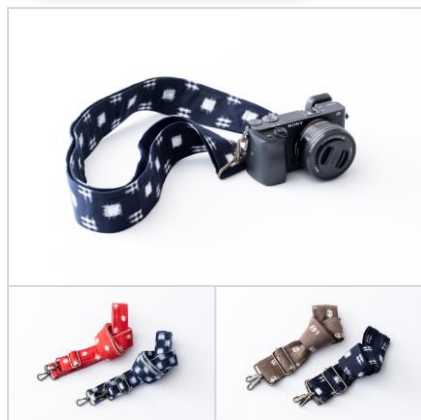

News Release

2024年1月22日

久留米餅（かすり）の認知拡大に向けた新商品開発について

～FFGの地域総合商社機能を活用した伝統工芸品の販路拡大支援～

株式会社ぶくおかフィナンシャルグループ（取締役社長 五島 久、以下「FFG」）及び傘下のiBankマーケティング株式会社（代表取締役社長 明石 俊彦、以下「iBank社」）と株式会社TAP（代表取締役 内田 一博、以下「TAP社」）は、地方創生の取組みの一環として、伝統工芸品「久留米餅」の消費・認知拡大支援に取り組んでいます。今回は、広川町の側面支援をいただきながら、広川町観光協会、有限会社チョコレートショップ（代表取締役 佐野 隆、以下「チョコレートショップ」）と協業し、久留米餅を活用したマルチストラップと、パッケージに久留米餅のデザインを取り入れ、「あまおう」を使用した生チョコレートの新商品開発、販売を開始しますのでお知らせいたします。

本取組みは、久留米餅の魅力をより幅広い世代に伝えるため、日常生活に取り入れやすい商品や各協業企業のお客さまに受け入れられる商品開発をすることで、久留米餅の認知度向上と消費拡大を目指しています。

新商品の企画開発・デザインはTAP社が取組み、開発した商品は、iBank社が運営するオンラインストア『エンニチ 久留米かすり特集』で本日より販売いたします。また、マルチストラップは広川町産業展示会館での店舗販売、生チョコレートは2月4日（日）に開催される「ひろかわ苺まつり」及びチョコレートショップでの店舗販売など、リアルとオンラインの両軸で販売することで多くのお客さまに久留米餅の魅力をお届けします。

FFGでは、地方創生を推進していくために、FFGが持つ各企業との連携力と、マーケティング領域でのソリューション力を活用し、地域製品の販路拡大・プロモーションに加え、観光振興を通じた地域活性化の取組みを今後も積極的に進めてまいります。

新商品の概要

<久留米餅マルチストラップ>

- 協業先 ・ 広川町観光協会
  ・ 広川町商工会
- 商品概要 カメラやバッグ、スマートフォンなどにマルチに取り付け可能なストラップ。幅が3cmと5cmの2種類、それぞれに2つの柄があり、計4種類からお選びいただけます。
- オンライン販売 エンニチ 久留米かすり特集で販売
- リアル販売 広川町産業展示会館で販売予定